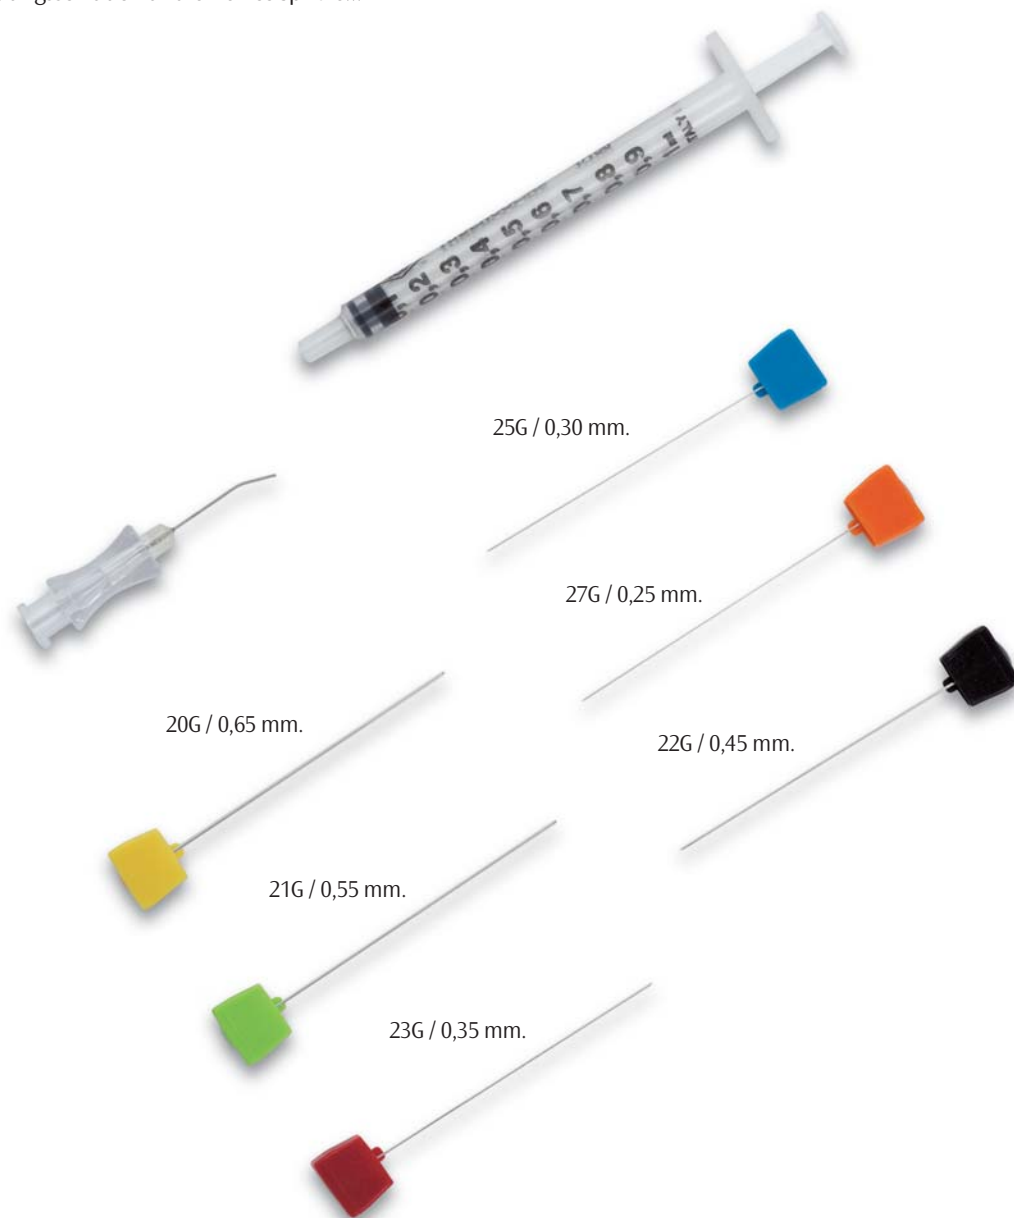

GALATTOK

Set zur Galaktographie *Galactography set*

Das Set enthält eine gerade oder abgewinkelte Nadel mit Luer-Lock-Anschluss, stumpfe, atraumatische Dilatatoren, einen Verbindungsschlauch und eine 1cc Spritze...

Set includes one straight or curved needle with Luer Lock hub, blunt non-traumatic dilators, connecting tube and 1cc. syringe.

Ø Gauge	Nadelänge Needle length (mm)	Art.Nr. Code
24	20	GKT24-20
27	20	GLSD27-20
27	20	GLCD27-20