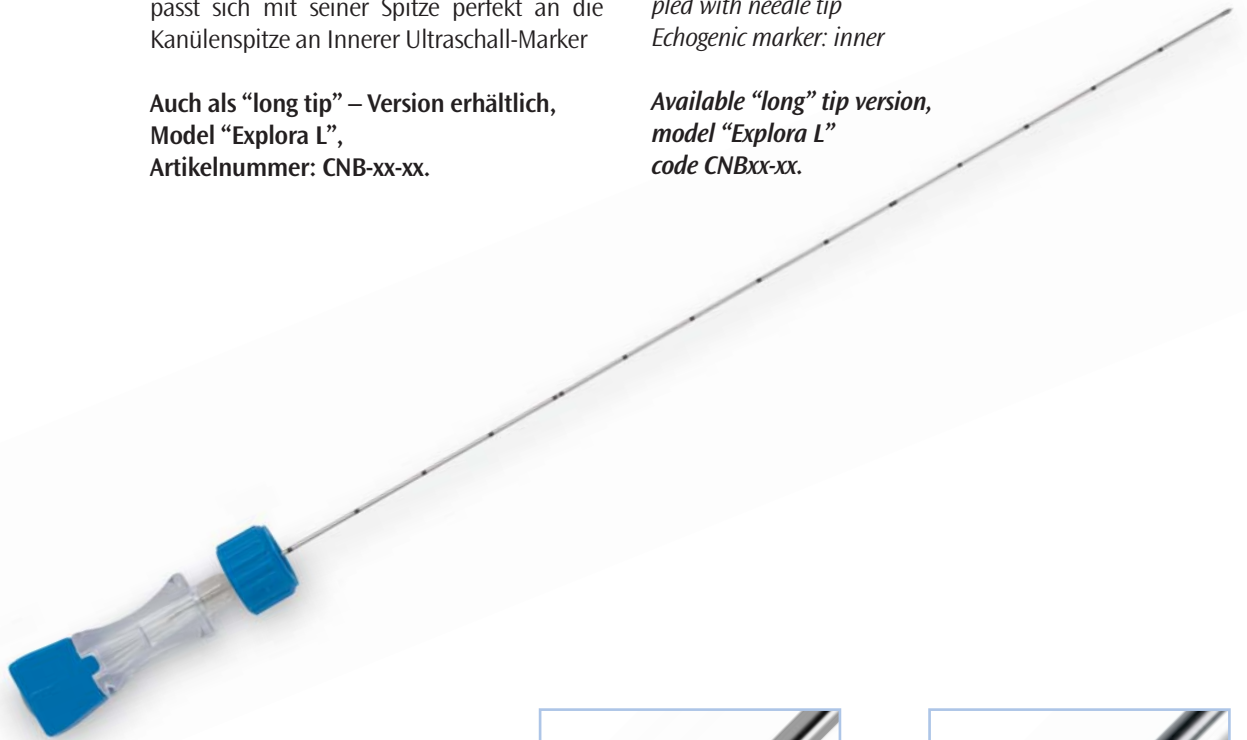

EXPLORA

Aspirations-Nadel, Typ CHIBA *Aspiration Chiba type needle*

Nadel mit CHIBA-Typ-Spitze, Tiefenmarkierungen auf der Kanüle und Stopper, sowie Luer-Lock-Anschluss. Entfernbare Mandrin passt sich mit seiner Spitze perfekt an die Kanülenspitze an Innerer Ultraschall-Marker

Auch als "long tip" – Version erhältlich,
Model "Explora L",
Artikelnummer: CNB-xx-xx.

*Chiba type needle tip, depth marks on the can-
nula, depth stopper and Luer Lock hub.
Extractable whistle stylet point, perfectly cou-
pled with needle tip
Echogenic marker: inner*

*Available "long" tip version,
model "Explora L"
code CNBxx-xx.*

Ultraschall-Marker I
Echogenic marker I